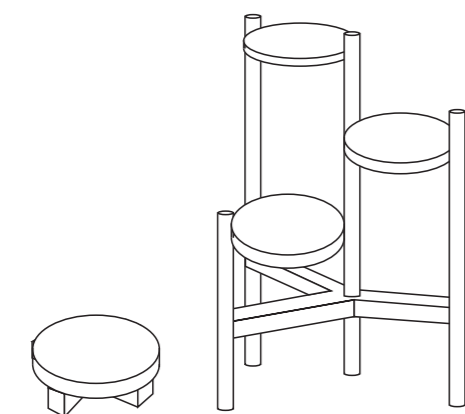

Triángulo oval
25x20 cm

Curvas CH metal
20ø x 30cm

Cruz metal alta
41x70 cm

Triángulo oval alto
25x60 cm

Curvas alta metal
20x80 cm

NOTA:
Piezas fabricadas a la medida.
Las bases o pedestales pueden ser ajustadas en función a las macetas que cargarán.

Cruz de madera
25x90 cm
33x35 cm
patas 4x4

Triángulo de madera
33x35 cm
33x70 cm
patas 3

Cubo de madera
25x90 cm
33x35 cm

**Soporte estilo
banquito**
35x40 cm
35x70 cm
patas 3

Soporte circular
sencillo 25x10 cm
set de 3 33x80 cm

Soporte diagonal
35x40 cm
35x70 cm
patas 4

NOTA:
Piezas fabricadas a la medida.
Las bases o pedestales pueden ser ajustadas en función a las macetas que cargarán.

**PEDESTALES
MADERA**

Mimbre cilindro
23diám. x 24 cm
30diám. x 28 cm

Tejido mimbre
23diám. x 24 cm

Vaso alto
37diám. x 38 cm

Plegable
30diám. x 30 cm

Oaxaca
22diám. x 15 cm
27diám. x 20 cm
33diám. x 23 cm
40diám. x 30 cm

Cilindro alto
28diám. x 48 cm

SOLUTION culture

Sustainable One-Stop Shop