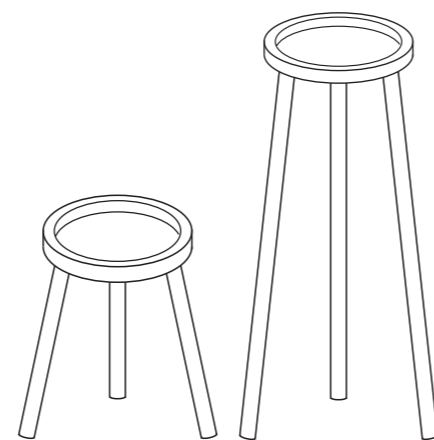

Triángulo oval
25x20 cm

Curvas CH metal
20ø x 30cm

Cruz metal alta
41x70 cm

Triángulo oval alto
25x60 cm

Curvas alta metal
20x80 cm

NOTA:
Piezas fabricadas a la medida.
Las bases o pedestales pueden ser ajustadas en función a las macetas que cargarán.

Cruz de madera
25x90 cm
33x35 cm
patas 4x4

Triángulo de madera
33x35 cm
33x70 cm
patas 3

Cubo de madera
25x90 cm
33x35 cm

**Soporte estilo
banquito**
35x40 cm
35x70 cm
patas 3

Soporte circular
sencillo 25x10 cm
set de 3 33x80 cm